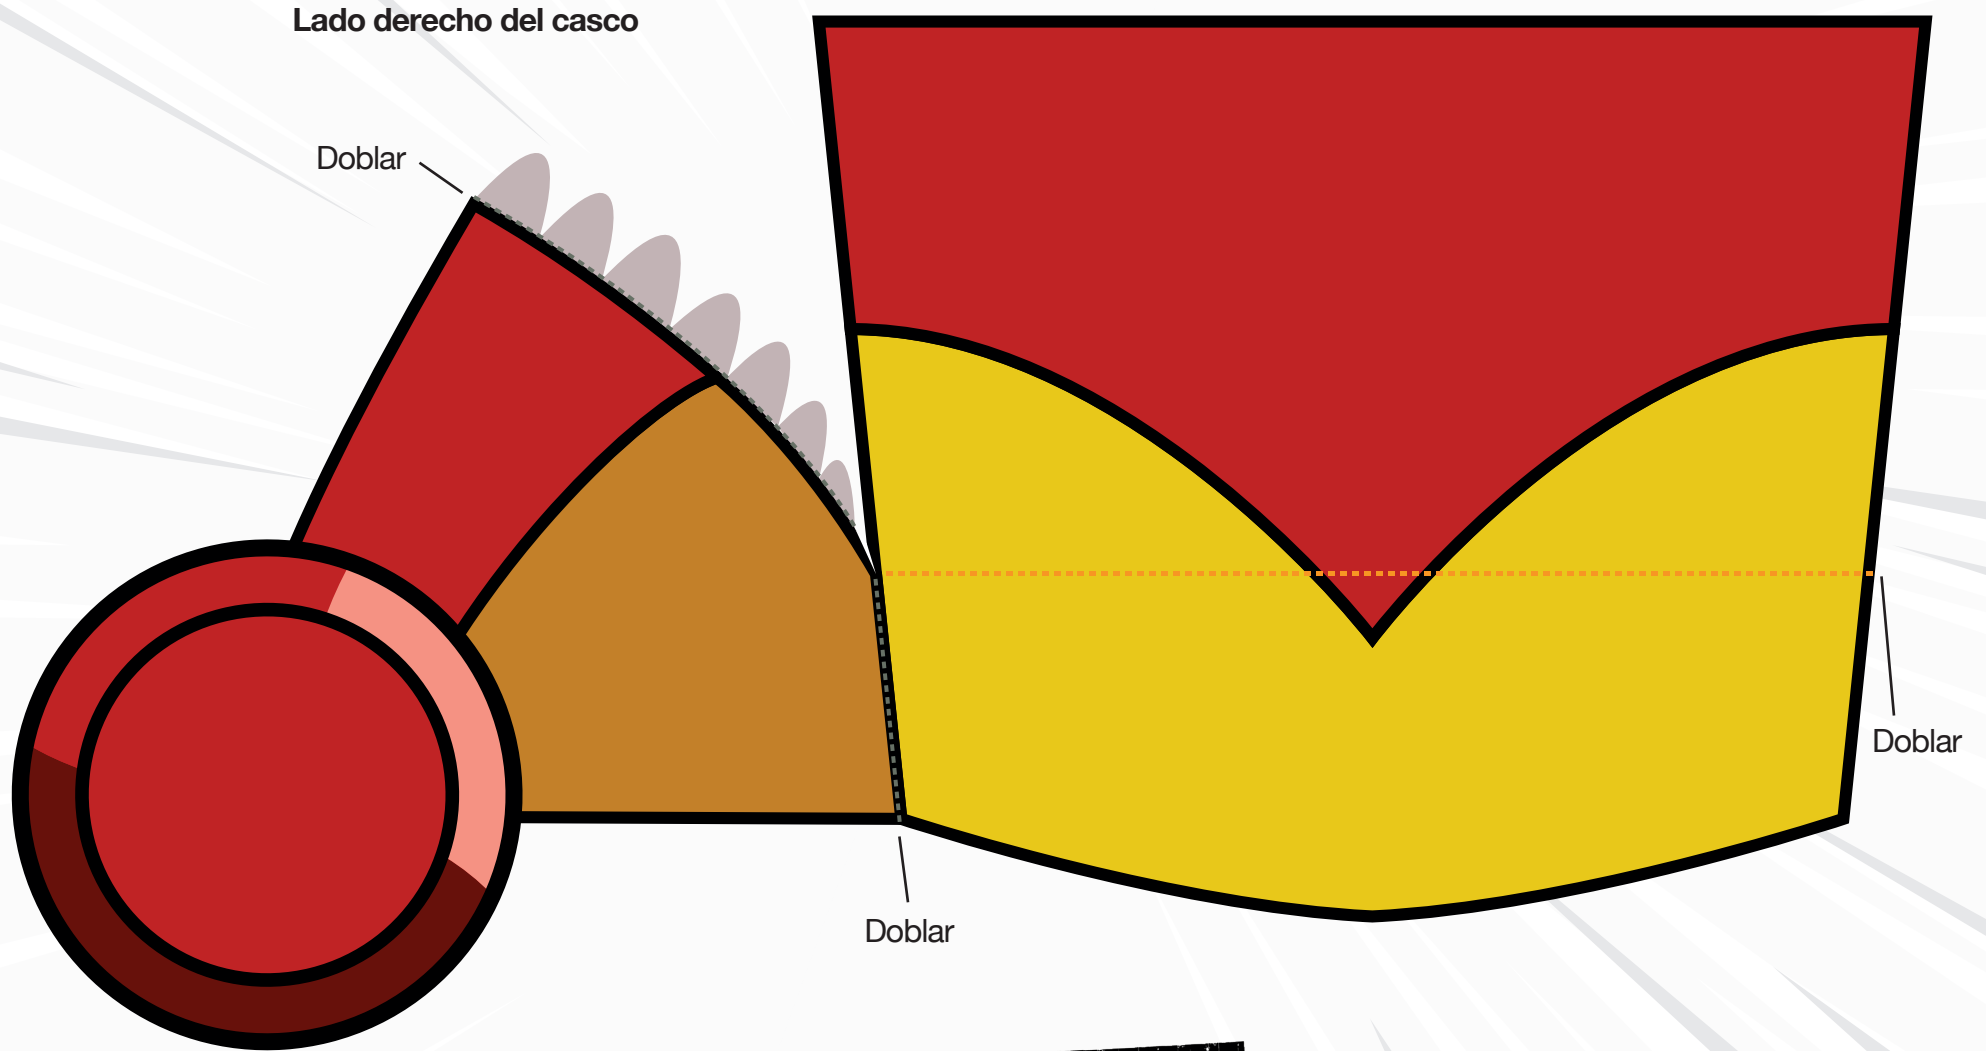

CARETA IRON-MAN

#ComoUnSuperheroe

@marvelspain

Marvel España

@marveIESP

TM & © MARVEL