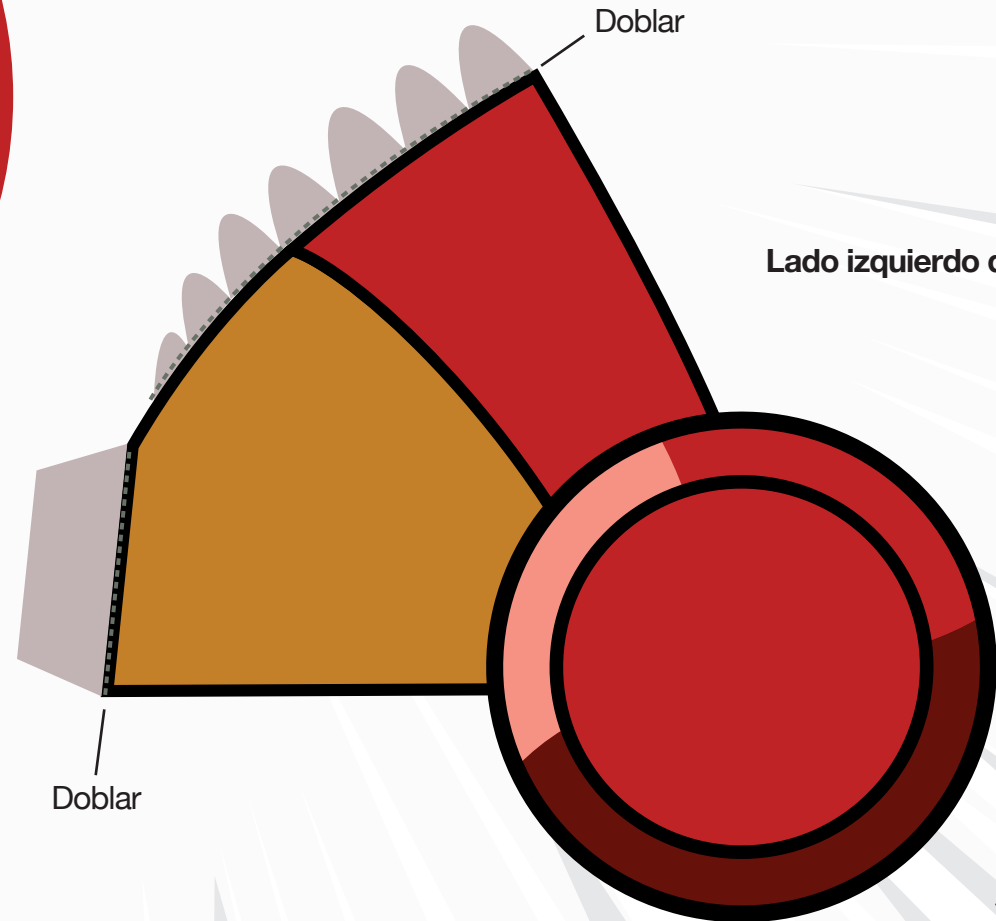

**MARVEL**

Doblar

Doblar

Recortar

Recortar

**CARETA  
IRON-MAN**

Doblar

Doblar

# CARETA IRON-MAN

**#ComoUnSuperheroe**

@marvelspain

Marvel España

@marveIESP

TM & © MARVEL

# CARETA IRON-MAN

Pieza para el pecho

Lado izquierdo del casco

#ComoUnSuperheroe