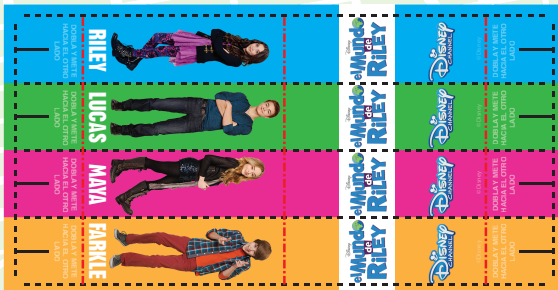

Disney elMundo de RILEY

INSTRUCCIONES:

Ejemplo de la **ESTACION** ●●●●●●

¡El primero que llegue a la casa de Riley gana!
¡Buena suerte!