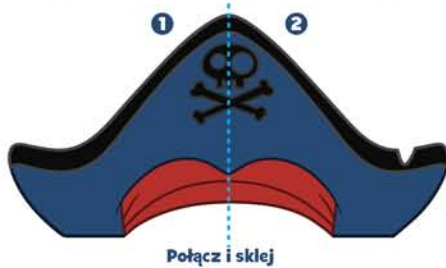

## Zrób własny kapelusz Kapitana Jake'a!

### Instrukcja

-  **Wydrukuj** wszystkie 5 stron
-  **Wytnij\*** wzdłuż niebieskich linii  
*\* Poproś kogoś dorosłego o pomoc w wycinaniu*
-  Połącz 1. i 2. **element**, by stworzyć przód kapelusza
-  Połącz 3. i 4. **element**, by stworzyć tył kapelusza

-  **Sklej** ze sobą boki przodu i tyłu kapelusza

[disney.pl/disney-junior](http://disney.pl/disney-junior)

Wytnij wzdłuż linii -----

[disney.pl/disney-junior](http://disney.pl/disney-junior)

----- Wytnij wzdłuż linii