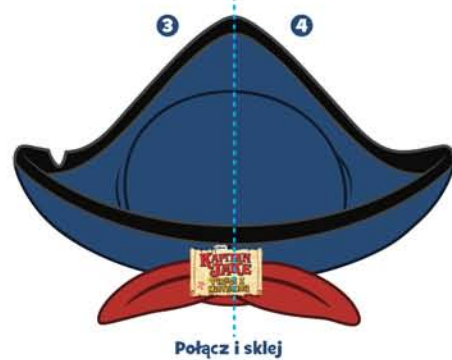

## Zrób własny kapelusz Kapitana Jake'a!

### Instrukcja

-  **Wydrukuj** wszystkie 5 stron
-  **Wytnij\*** wzdłuż niebieskich linii  
*\* Poproś kogoś dorosłego o pomoc w wycinaniu*
-  Połącz 1. i 2. **element**, by stworzyć przód kapelusza
-  Połącz 3. i 4. **element**, by stworzyć tył kapelusza

-  **Sklej** ze sobą boki przodu i tyłu kapelusza

[disney.pl/disney-junior](http://disney.pl/disney-junior)

Wytnij wzdłuż linii -----

[disney.pl/disney-junior](http://disney.pl/disney-junior)

----- Wytnij wzdłuż linii